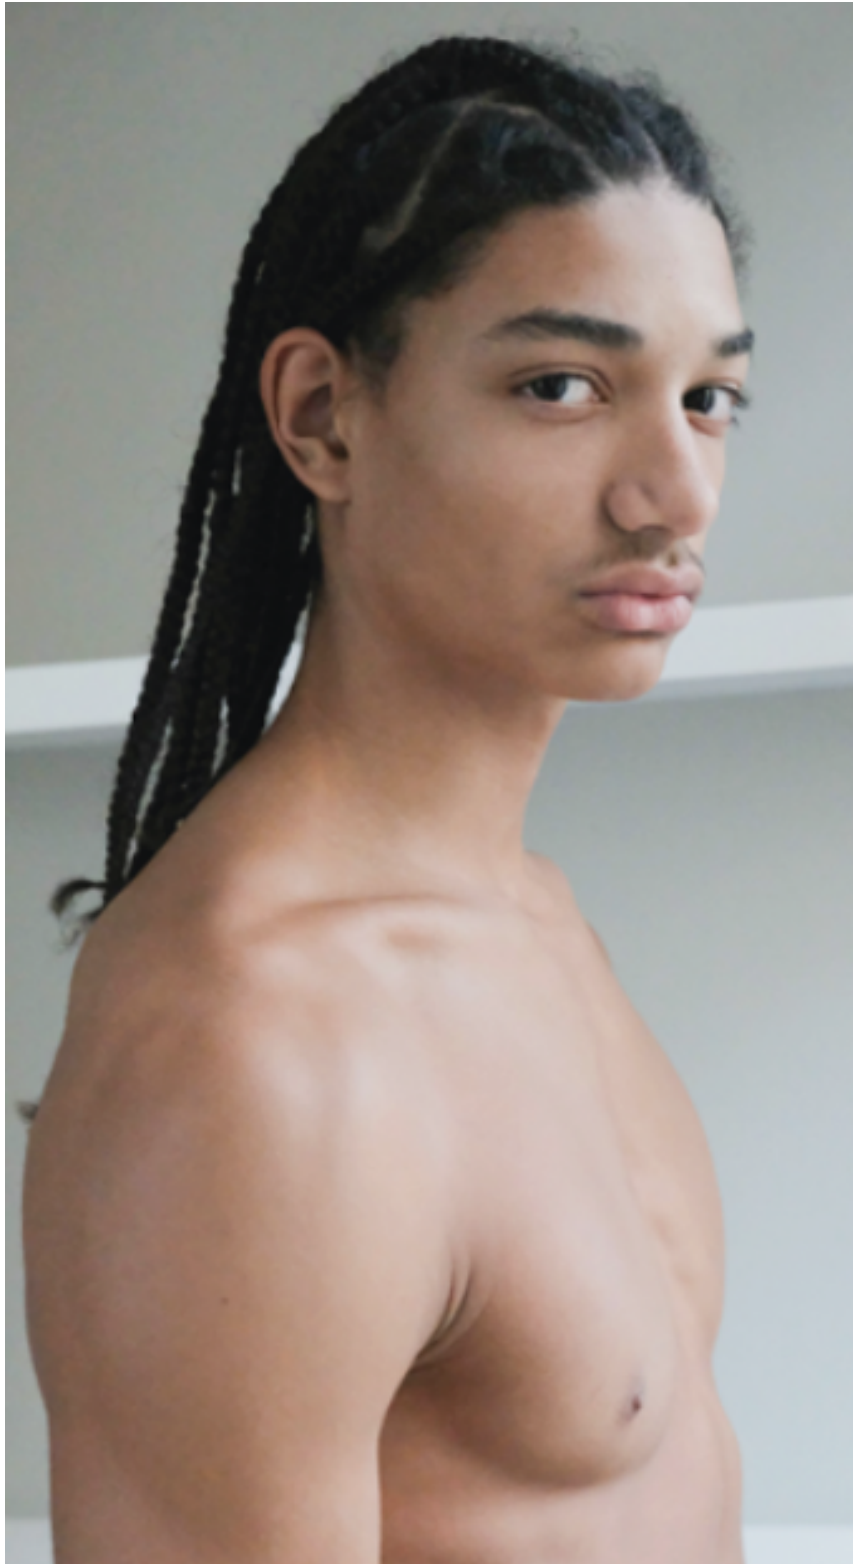

MELCHIOR

height 186 cm · bust 86 cm · waist 70 cm · suit 46
shoes size 45 · hair dark brown · eyes brown

MELCHIOR

height 186 cm · bust 86 cm · waist 70 cm · suit 46
shoes size 45 · hair dark brown · eyes brown